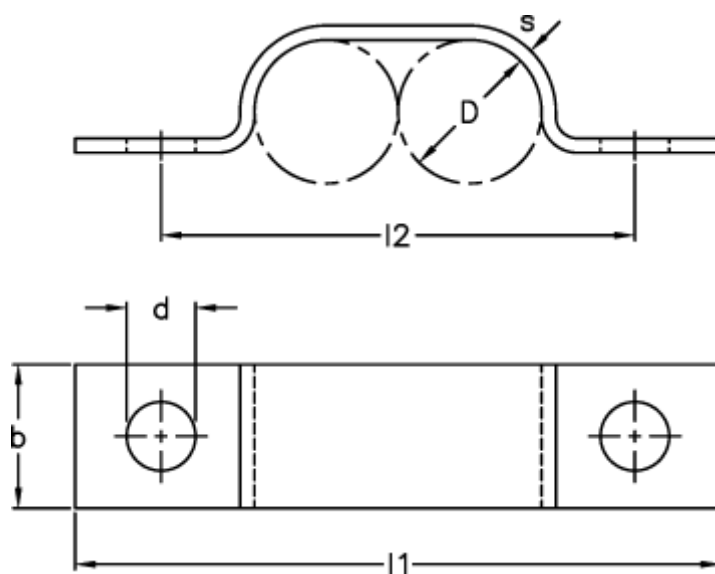

Varenummer: 025128980220
Beskrivelse: Norma rørbøjle type 512
BSL 2 x 20 DIN 72573 W1

Mål

b = 12
D = 20
d = 7.0
l1 = 73
l2 = 59
s = 1.5